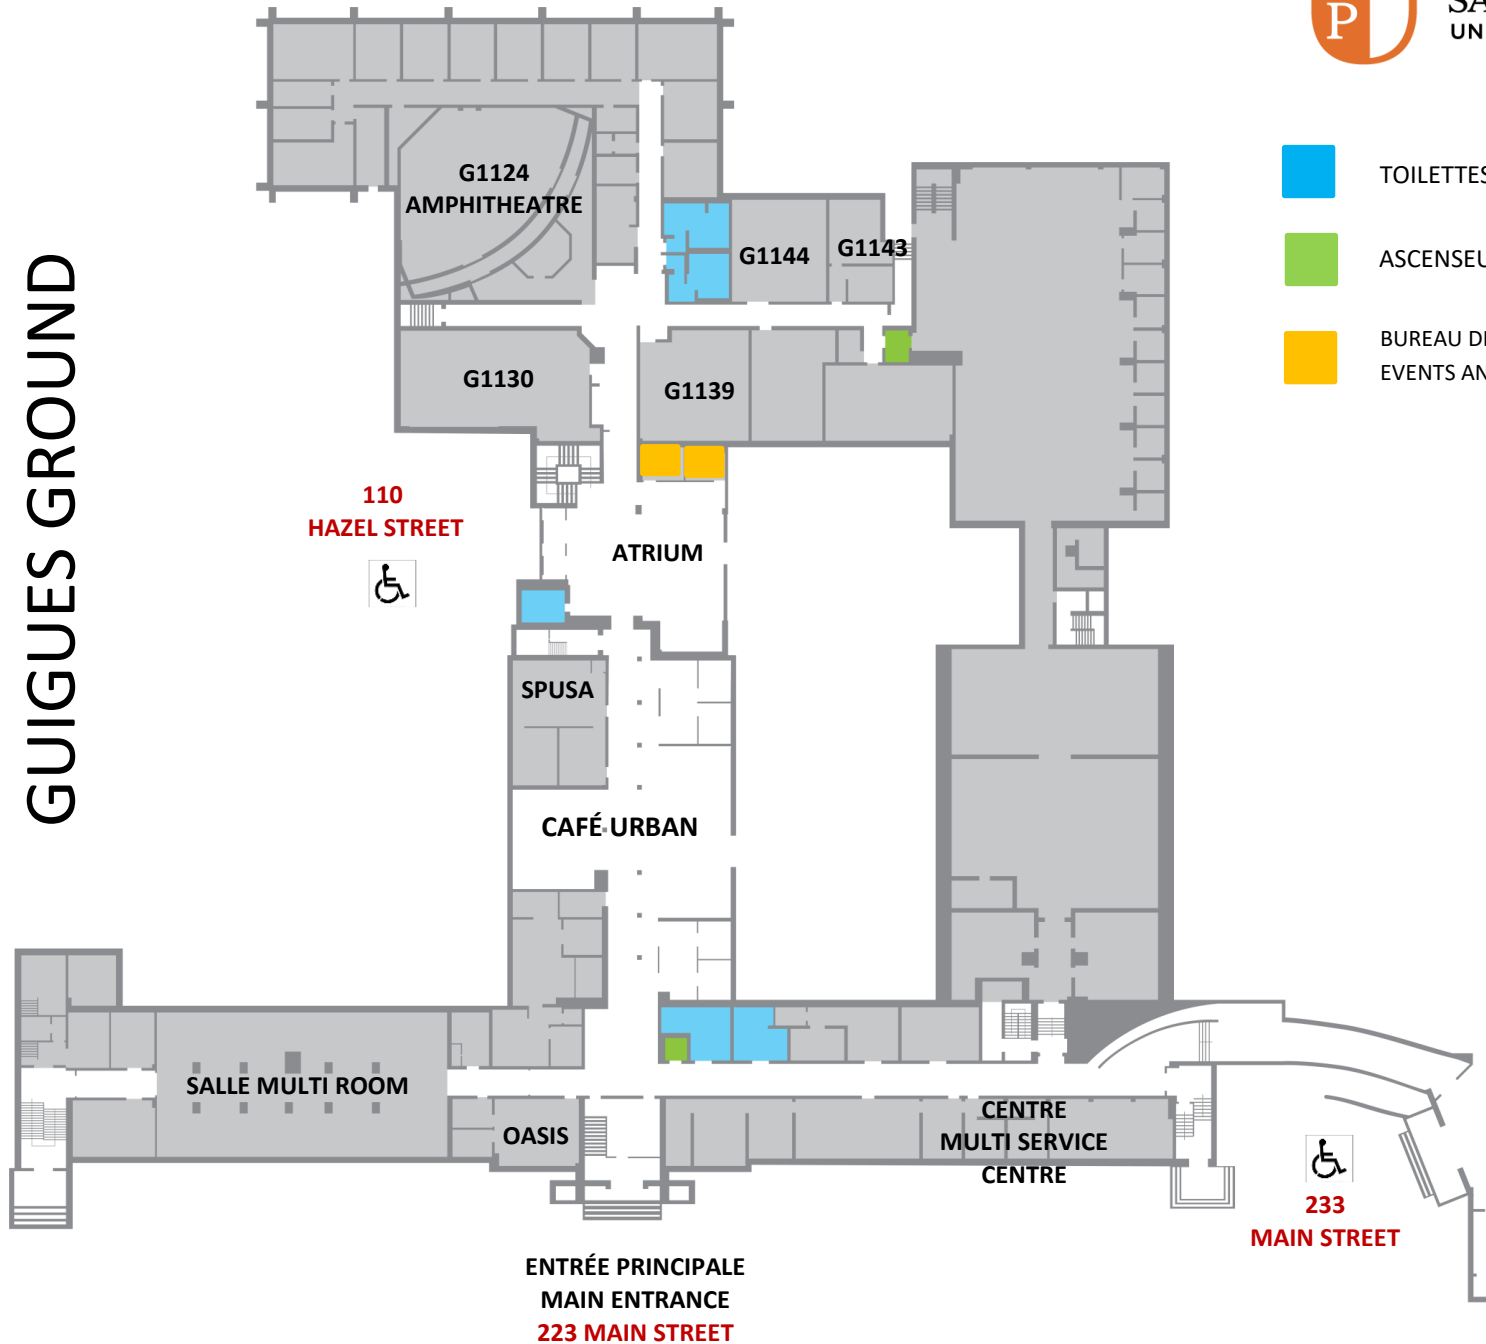

GUIGUES GROUND

UNIVERSITÉ
SAINT-PAUL
UNIVERSITY

-  TOILETTES / WASHROOMS
-  ASCENSEURS / ELEVATORS
-  BUREAU DES ÉVÉNEMENTS ET DES RÉSERVATIONS
EVENTS AND RESERVATIONS OFFICE